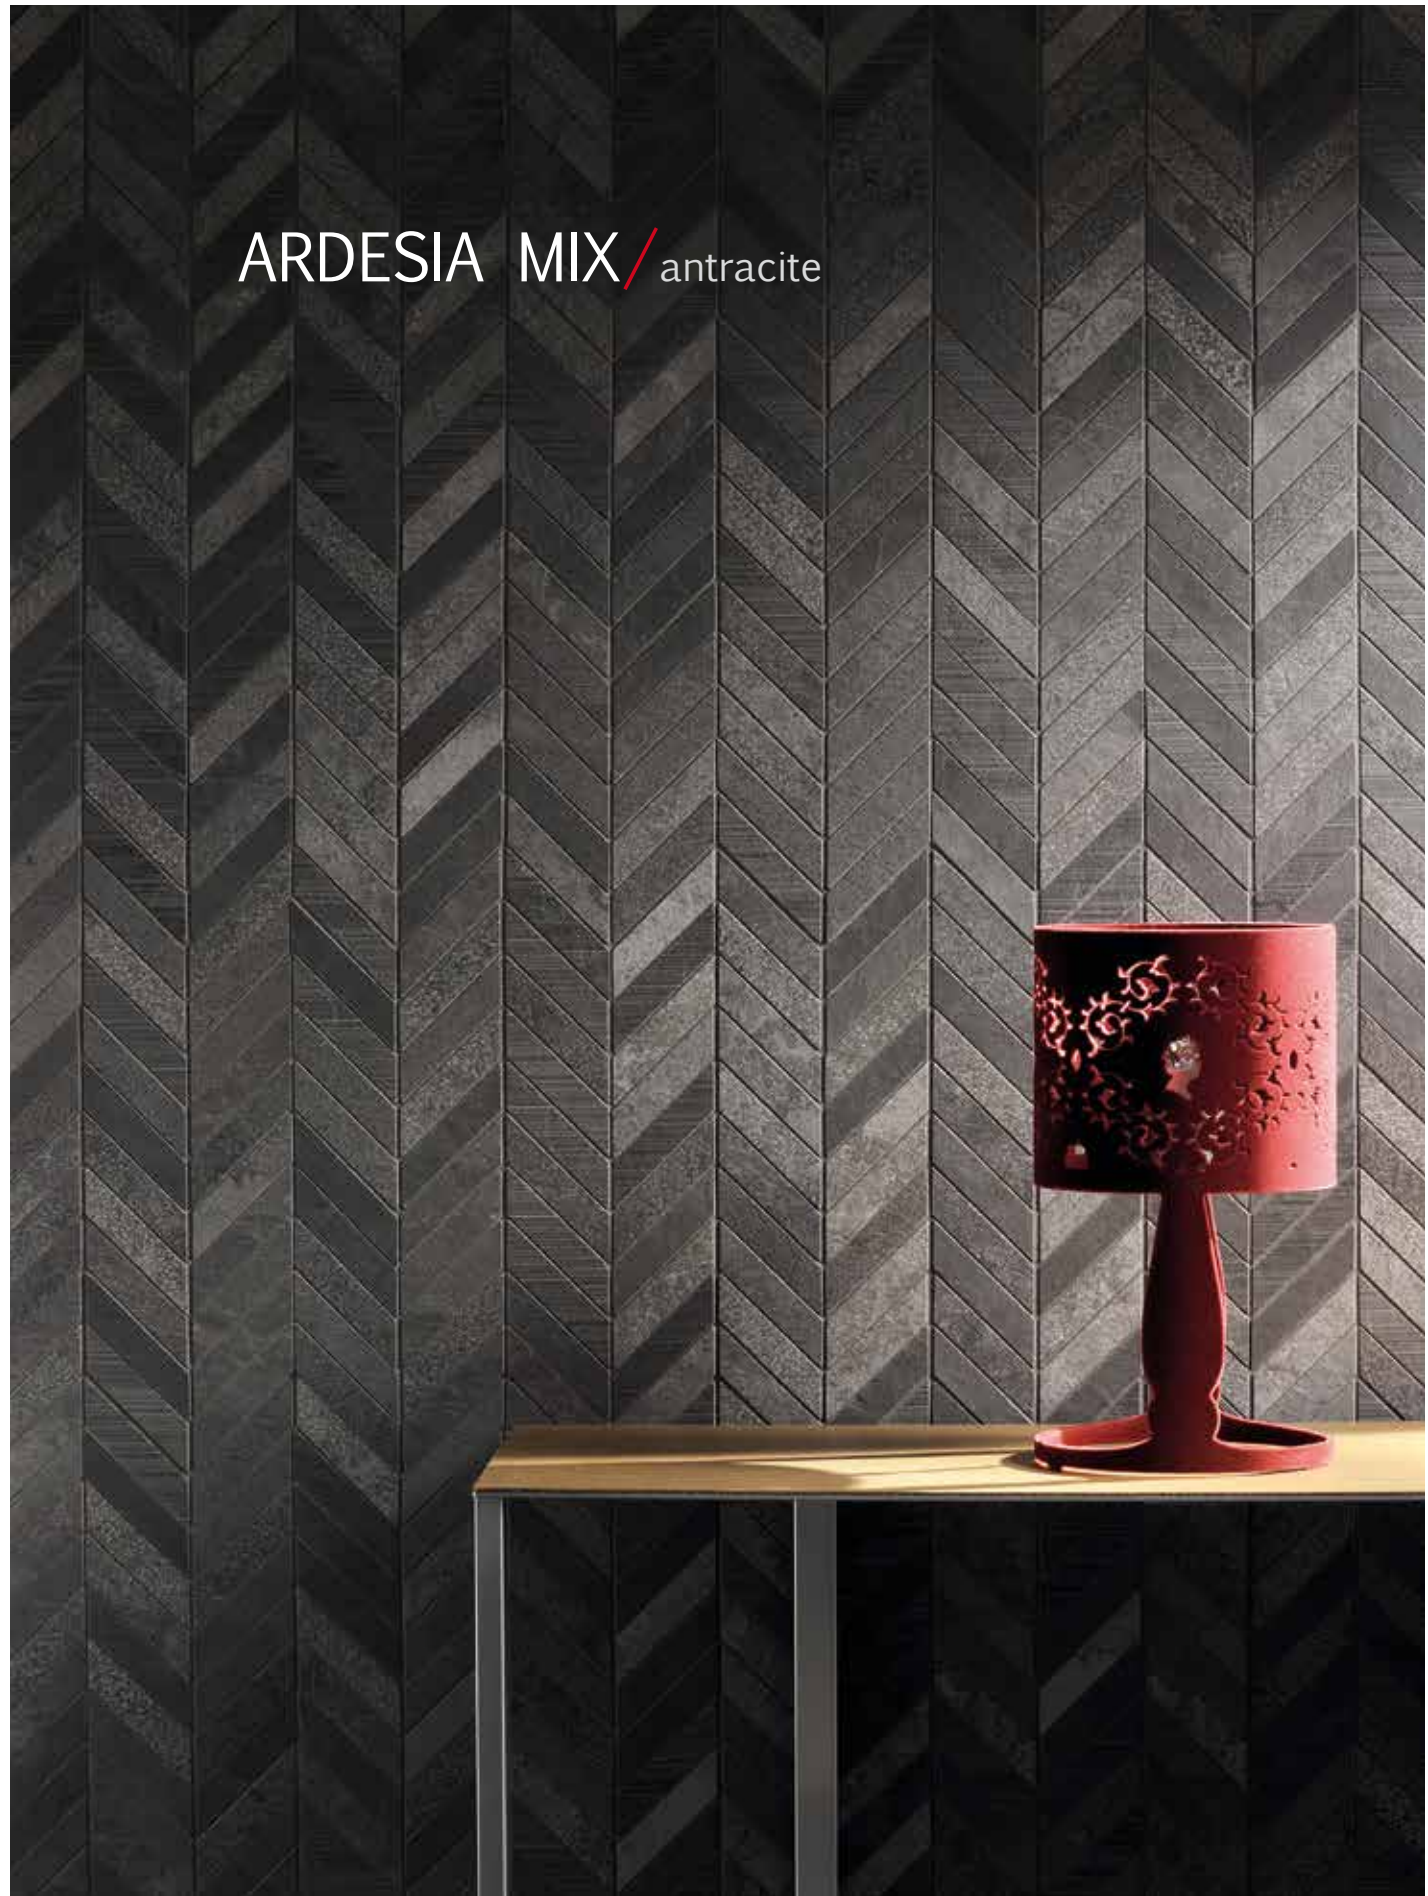

4

5

ARDESIA MIX / avorio

ARDESIA MIX / cenere

ARDESIA MIX / antracite

ARDESIA MIX / antracite

/ cenere

FINITURE DISPONIBILI
 AVAILABLE FINISHES:
 Naturale/Rettificato - Unpolished/Rectified

ARDESIA MIX / gres UGL