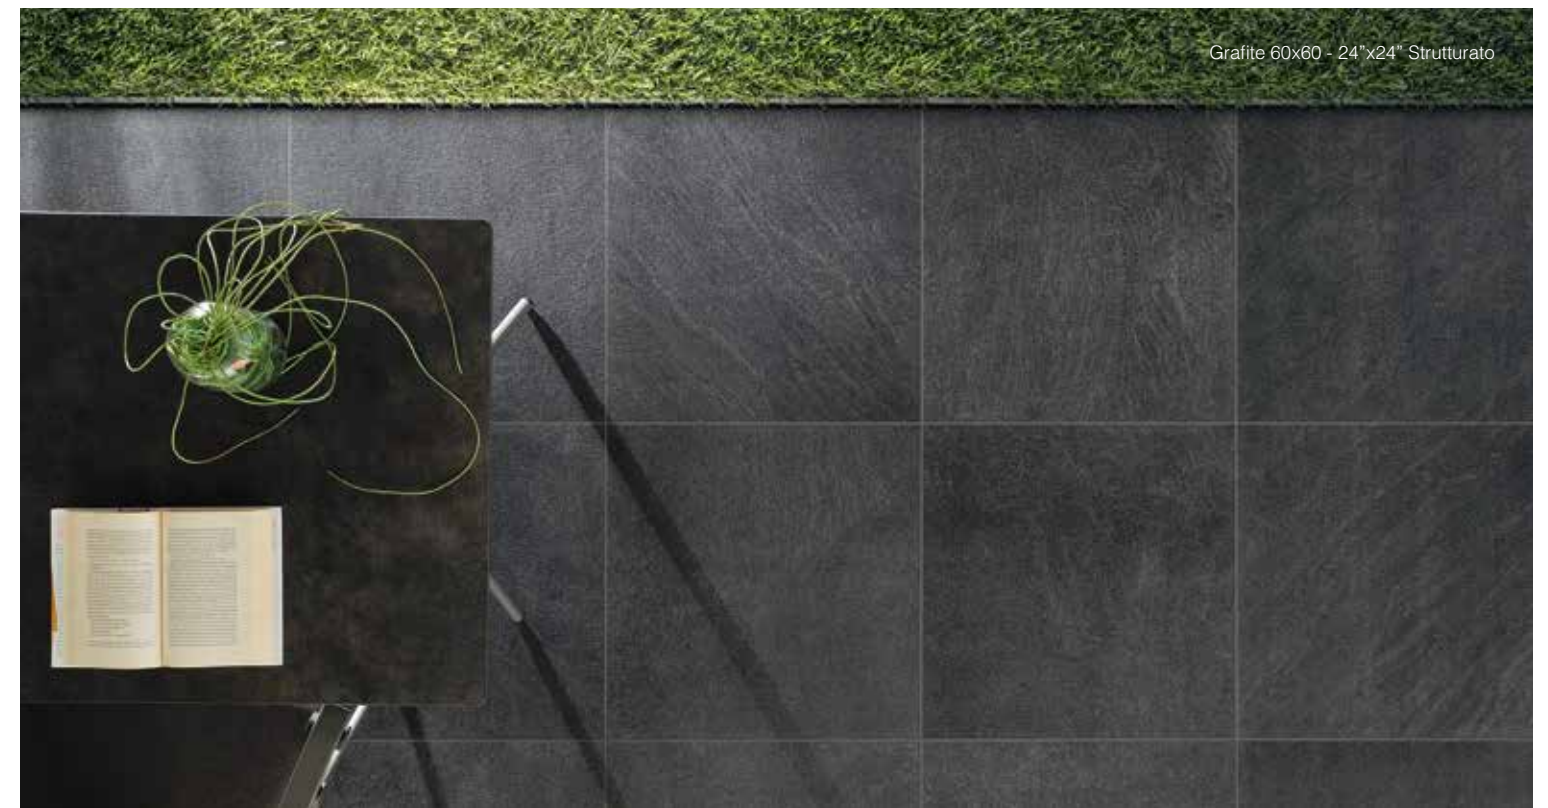

Formati	Colori	Superfici	Scatole			Pallet			≠
		Strutturato Rettificato Textured Rectified Strukturisiert Rektifiziert Structuré Rectifié	Pz/Sc Pcs/Box Stck/Kart. Pcs/Boîte	Mq/Sc Sqm/Box Qm/Kart. M²/Boîte	Kg/Sc Kg/Box Kg/Kart. Kg/Boîte	Colli Boxes Kart Boîtes	Mq Sqm Qm M²	Kg Kg Kg Kg	Spessore Thickness Stärke Épaisseur
Pietra Sabbiosa gresX2 Pag. 508									
60,4x90,6 - 24"x36" ≈ 20 mm									
	Avorio Beige Grigio	2SA91SR 2SA92SR 2SA93SR	1	0,547	24	48	26,256	1162	20 mm
30x60,4 - 12"x24" ≈ 20 mm Elemento Bordo Tondo - Rounded edge element Element mit runder Kante - Élément de rebord rond									
	Avorio Beige Grigio	2SA61BT 2SA62BT 2SA63BT	2		16,1				20 mm
30x60,4 - 12"x24" ≈ 20 mm Elemento Bordo Becco - Half bullnose element Element mit Eckabrundung - Élément arrondi à 1/4									
	Avorio Beige Grigio	2SA61BB 2SA62BB 2SA63BB	2		16,1				20 mm

gres++ HI-TECH INSIDE   **gresX2** OUTDOOR DESIGN

Gres Porcellanato Porcelain Stoneware   Feinsteinzeug   Grès Cérame   EN 14411:2012 ANNEX G GROUP B1a UGL

(V2): Piastrelle con lieve variazione di tono e disegno
Tiles with slight shade and aspect variation
Fliesen mit leicht unterschiedlichen Tonalitäten und Muster
Carreaux avec faible différence de nuance et structure

☒	Pavimento - Floor coverings Bodenbeläge - Sol	☒	Traffico leggero Light traffic areas - Geringe Begehungsfrequenz Zones à trafic léger
☒	Rivestimento - Wall coverings Wandbeläge - Faïence	☒	Traffico pesante (Naturale - Strutturato) Heavy traffic areas - Starke Begehungsfrequenz Zones à trafic intense
☒	Residenziale - Residential areas Wohngebiete - Zones résidentielles	☒	Zone limitrofe a piscina (Strutturato) Swimming pool areas - Schwimmbadbereich Abords de piscines
☒	Esterno (Strutturato) Outdoor areas - Außenbereiche Espaces extérieurs	☒	Rivestimenti esterni / Pareti ventilate (10 mm) External cladding / Ventilated facade - Außenverkleidung / Hinterlüftete Fassaden Murs extérieurs / Façades ventilées

DIGITAL HD 3D **Fino a 100 grafiche differenti**
Up to 100 different graphics
Jusqu'à 100 graphiques différentes
Bis zu 100 verschiedene Grafiken

WE FEEL GREEN **> 30% Elevato contenuto di materiale riciclato**
High content of recycled material
Hoher Anteil an Recyclten Rohstoffen
Haute teneur en matériaux recyclés

Pag. 563
eco++
THE GREEN SOUL OF PORCELAIN STONWARE

						gresX2
Resistente al gelo	Naturale	Strutturato	Strutturato	Naturale Strutturato DRY: > 0,40 WET: > 0,40	Naturale Strutturato WET: > 0,42	Pag. 578

* **DCOF Test su superficie Lucidato disponibile su richiesta.** - DCOF Test on Half Polished surface available on request.
DCOF-Test auf Halbpoliert Oberfläche auf Anfrage. - RESISTENTE DCOF Test sur surface Semi-Poli disponible sur demande.