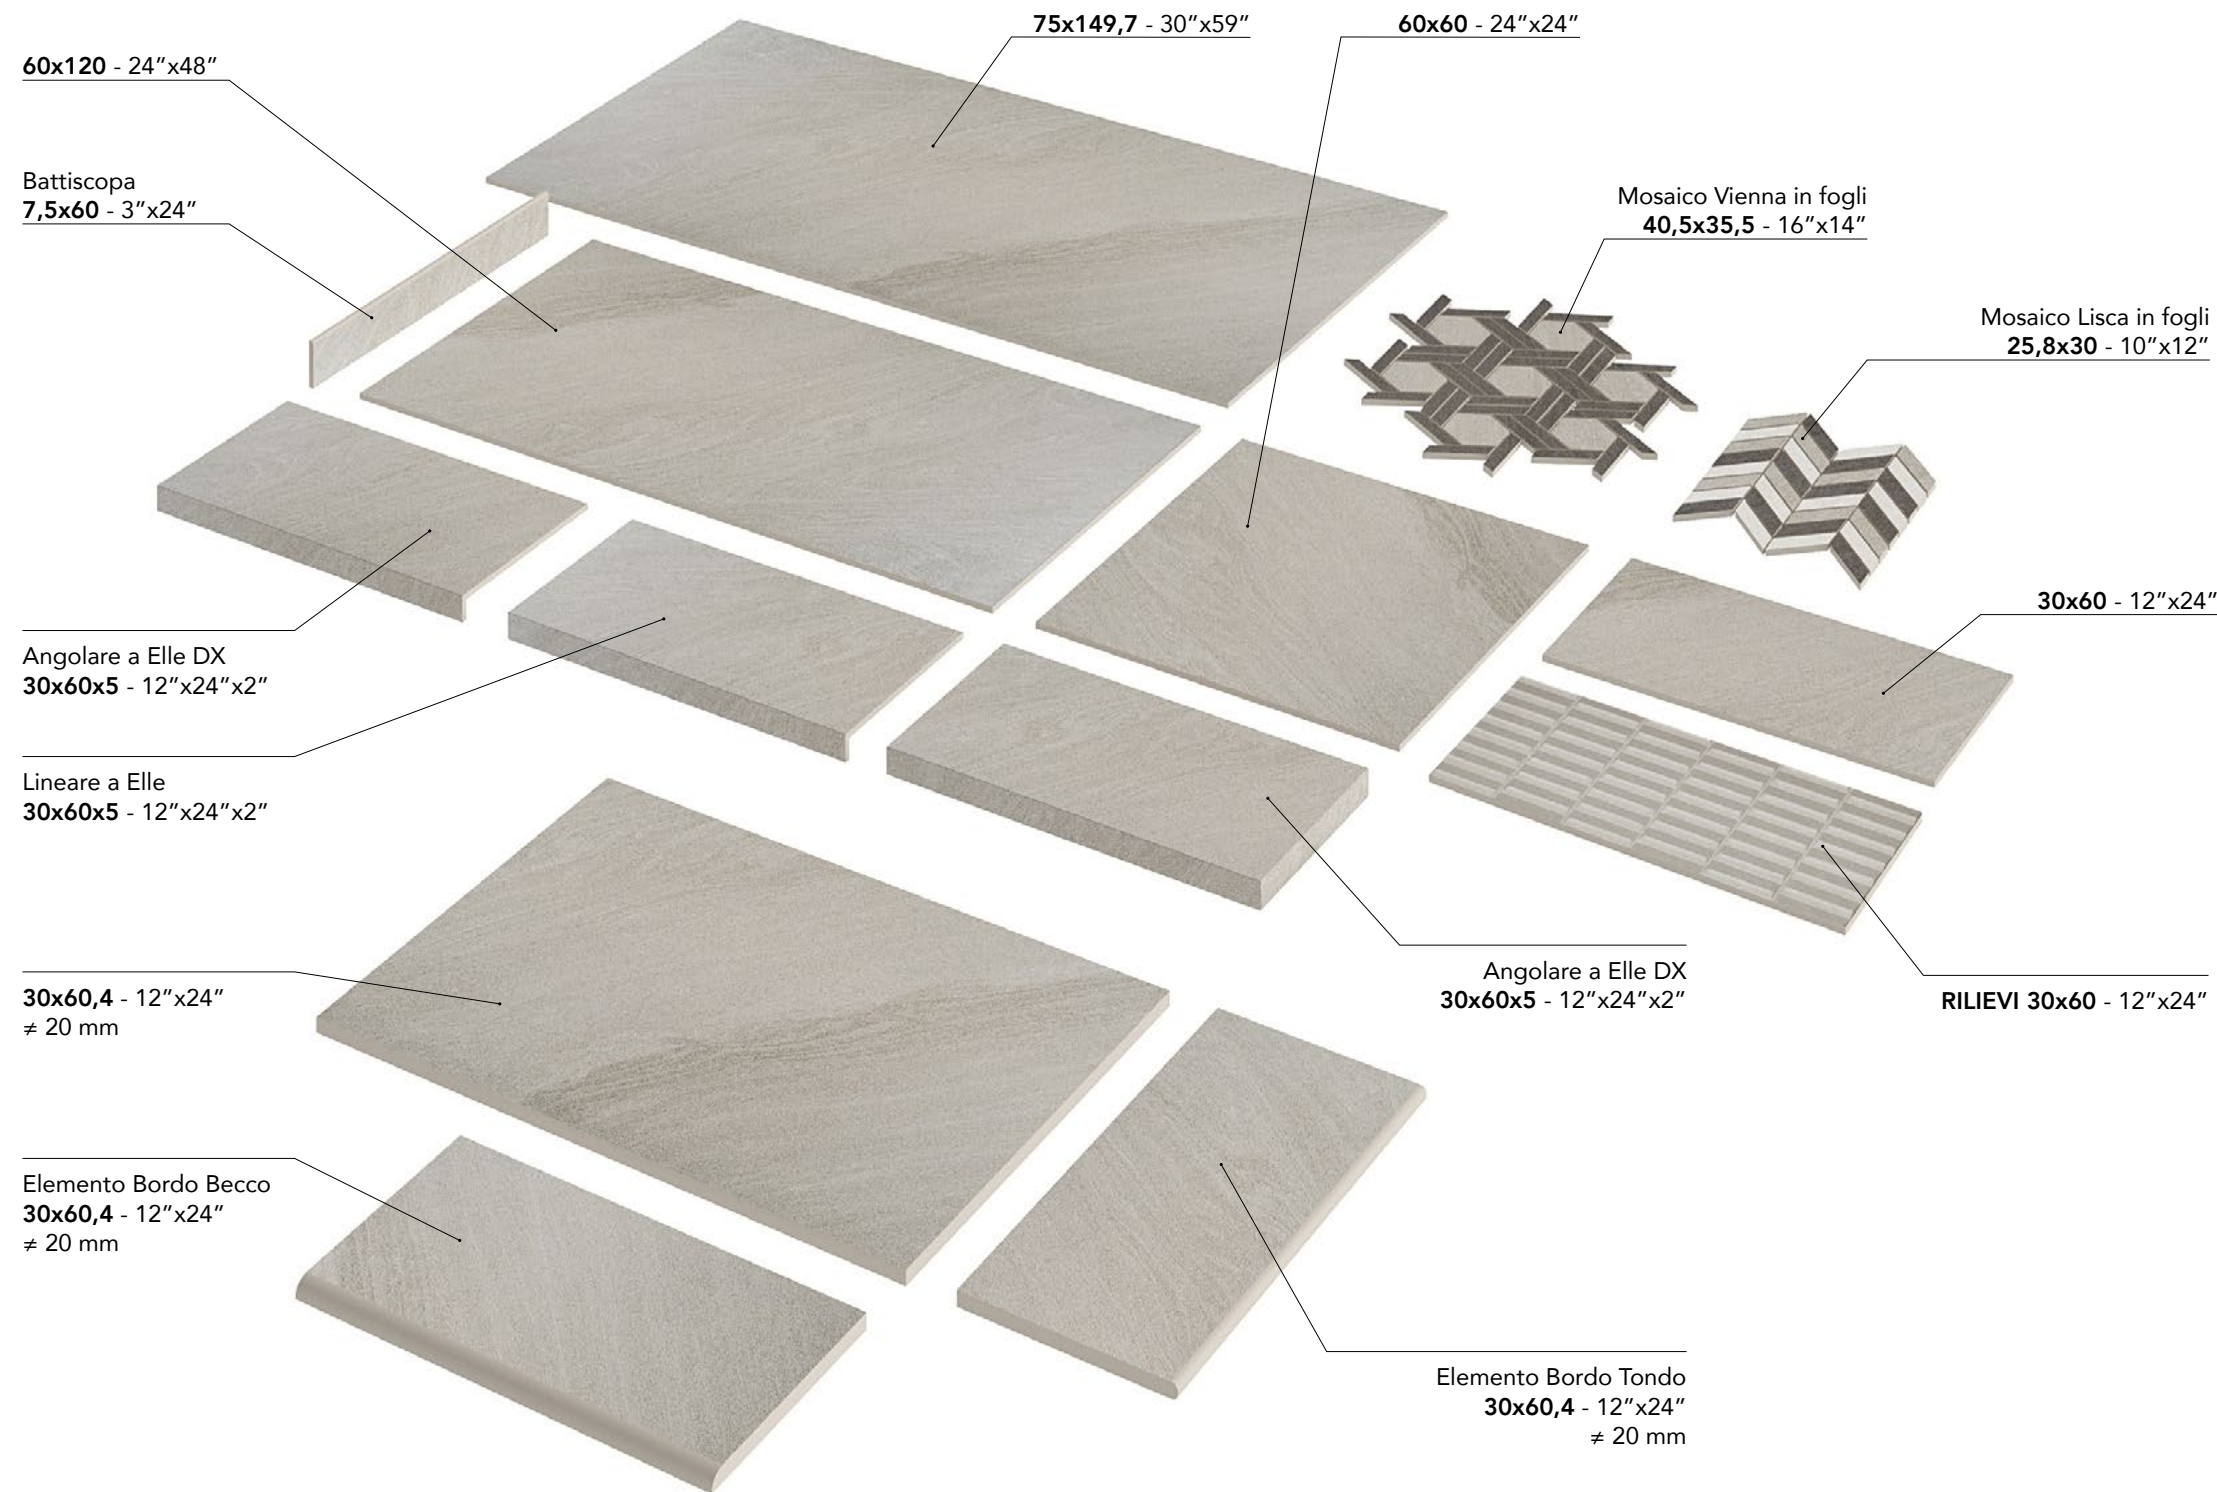

PIETRA SABBIOSA/gres++

FINITURE DISPONIBILI
AVAILABLE FINISHES:

Naturale/Rettificato - Unpolished/Rectified
(75x149,7 - 60x120 - 60x60 - 30x60 - RILIEVI 30x60
MOSAICO LISCA - MOSAICO VIENNA - BATTISCOPA 7,5x60
LINEARE AD ELLE - ANGOLARE AD ELLE)

Lucidato/Rettificato - Half Polished/Rectified
(75x150 - 60x120 - 60x60 - 30x60 - BATTISCOPA 7,5x60)

Strutturato/Rettificato - Textured/Rectified
(75x150 - 60x120 - 60x60)

gresX2 gres++

Avorio, Beige, Grigio
(60,4x90,6 - Elemento Bordo Tondo 30x60,4
Elemento Bordo Becco 30x60,4)