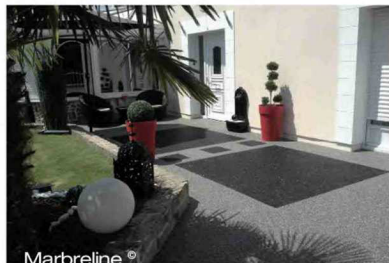

Marbreline®

Autre matériau à découvrir, la Marbreline® est constituée de marbre naturel roulé et a la particularité de ne pas se tâcher, ni de se rayer. Elle permet surtout une personnalisation complète de votre terrasse, grâce à l'insertion de dessins ou changement de couleurs. Votre terrasse devient unique !