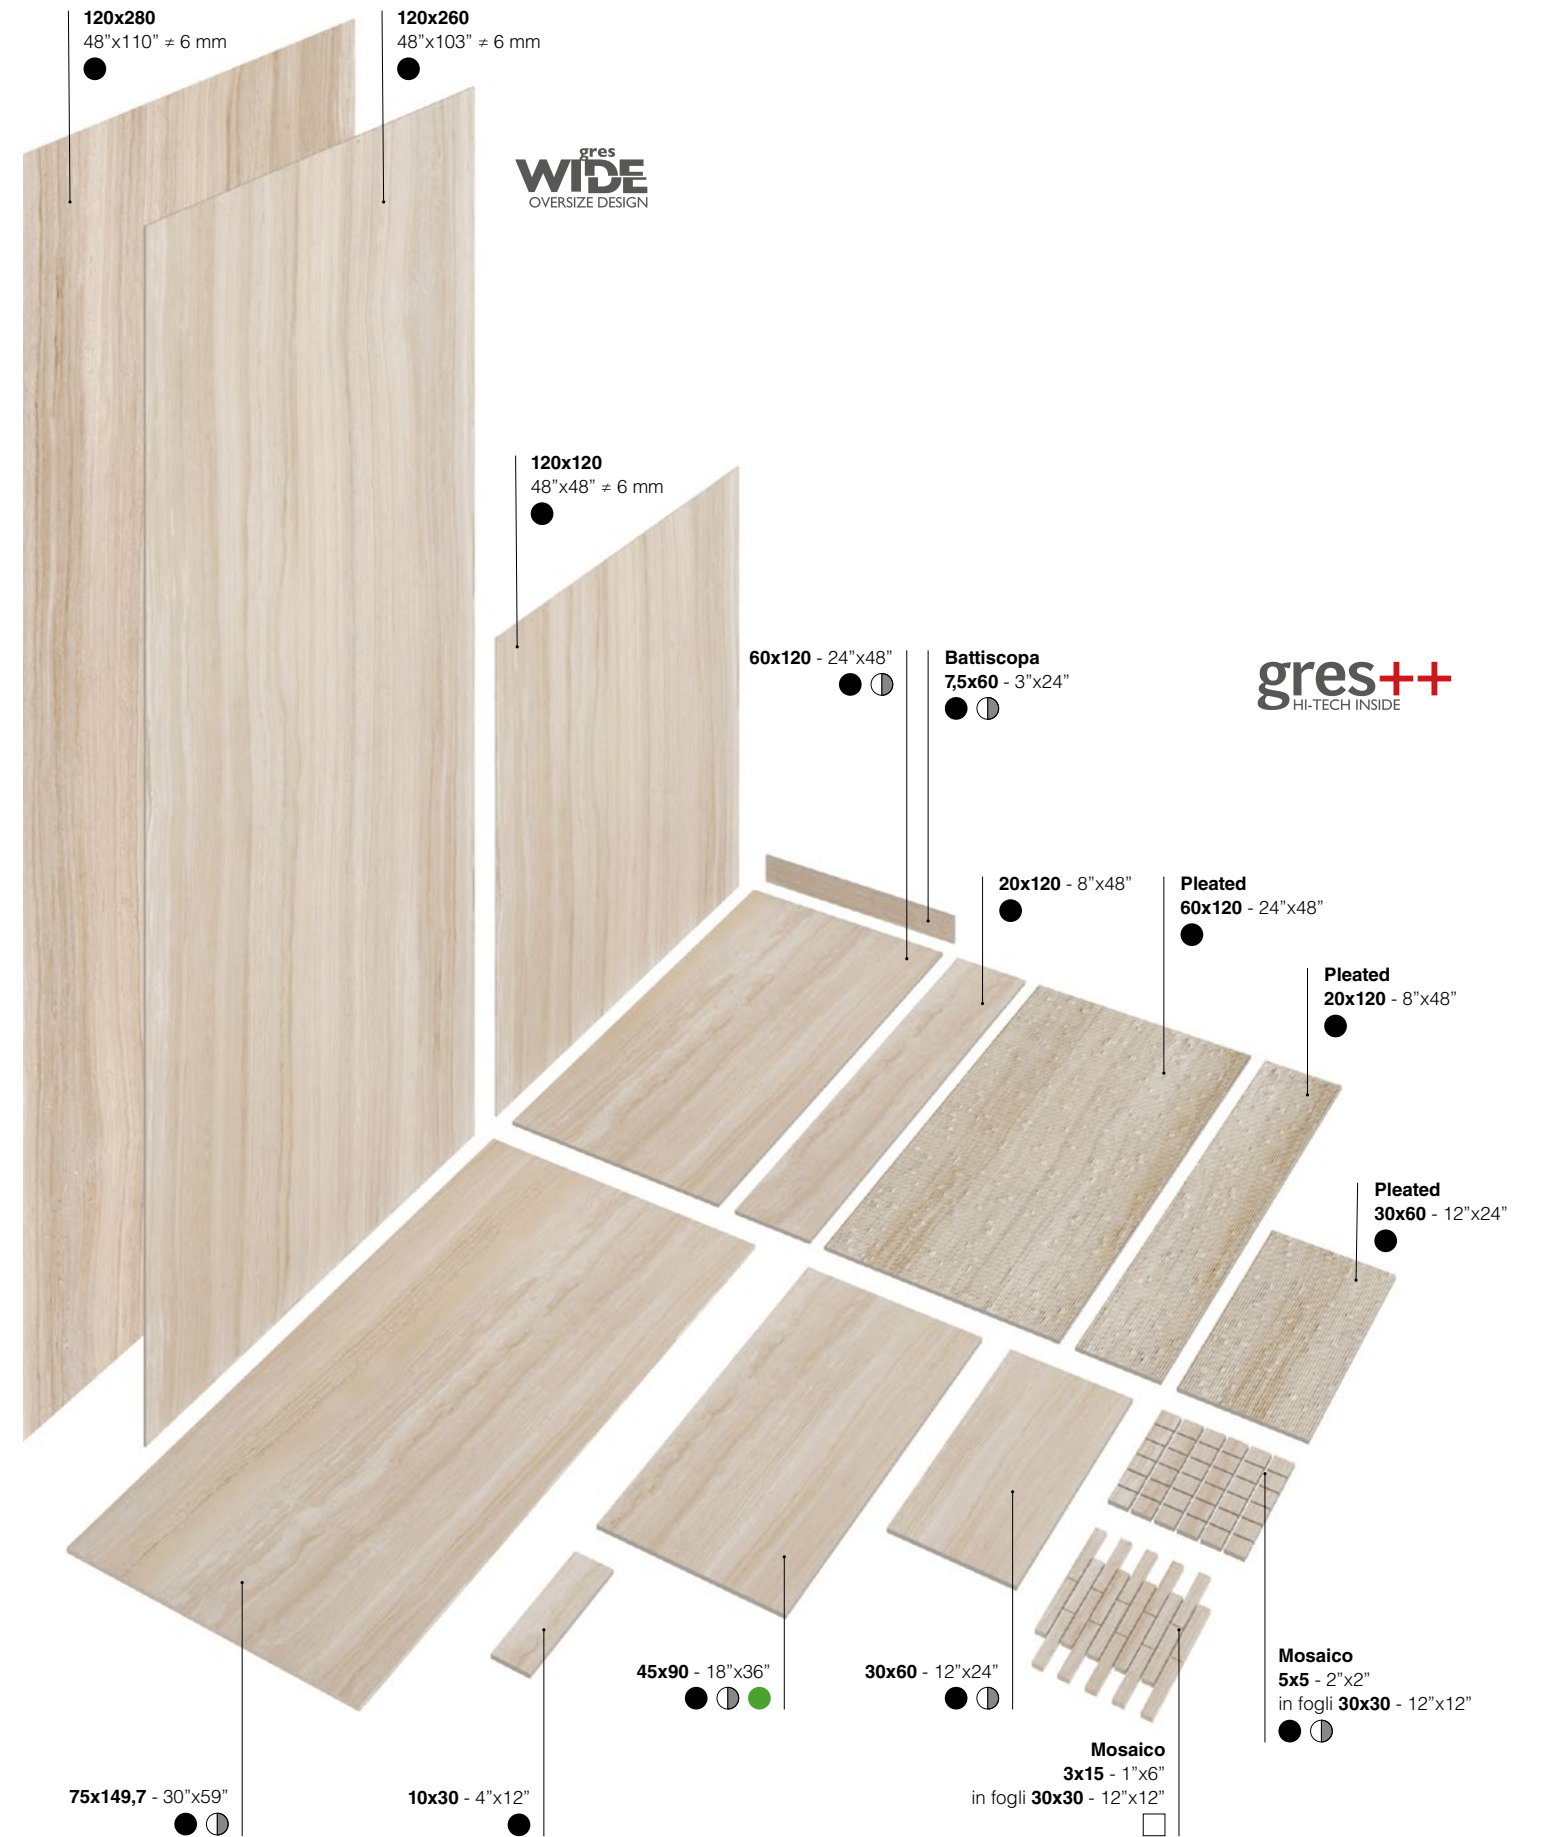

Dark Grey 60x120 - 24" x48" Naturale/Rettificato
Light Grey 20x120 - 8" x48" Naturale/Rettificato

Greige 20x120 - 8"x48" Naturale/Rettificato

Greige 20x120 - 8"x48" Naturale/Rettificato

FLOW/gres++

Flow **White**

Flow **Beige**

Flow **Light Grey**

Flow **Greige**

Flow **Dark Grey**

SUPERFICI SURFACES OBERFLÄCHEN SURFACES

- **Naturale Rettificato**
Unpolished Rectified
Matt Rektifiziert
Naturel Rectifié
- ◐ **Lappato Rettificato**
Honed Rectified
Geläpft Rektifiziert
Adouci Rectifié
- **Esterno Rettificato**
Outdoor Rectified
Aussenbereich Rektifiziert
Exterieur Rectifié
- ◻ **Mix Naturale Lappato Pleated Rettificato**
Mix Unpolished Honed Pleated Rectified
Mix Matt Geläpft Pleated Rektifiziert
Mix Naturel Adouci Pleated Rectifié