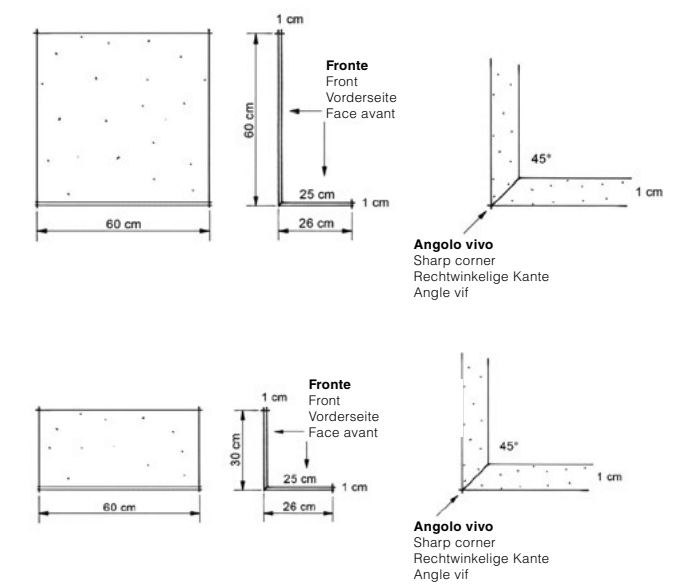

Avec « Shelf », le carreau, au-delà de sa fonction traditionnelle de revêtement, devient également une surface d'appui. Une duplicité nouvelle pour un matériau associé depuis toujours à une conception unique de la finition. Le grès cérame pleine masse est travaillé de façon à obtenir un élément en « L ». L'un de plusieurs éléments permet de créer des configurations infinies, ouvrant la voie à différentes possibilités d'utilisation : bibliothèques, étagères, surfaces de présentation et éléments d'appui pour tous types d'espace. En d'autres mots: « Shelf » est un système modulaire, dont la micro architecture définit une nouvelle géométrie des dimensions en céramique.

SHELF
 | SASSI Grigio Chiaro 60x60 - 24"x24" Naturale Rettificato
 Shelf | SASSI Grigio Chiaro 60x60 - 24"x24" Naturale Rettificato
 Shelf | SASSI Grigio Chiaro 30x60 - 12"x24" Naturale Rettificato

Shelf

gres++ gres360°

Shelf può essere riprodotto su richiesta sulle serie gres++ e gres360° di Coem in formato L.60xH.60xP.25cm e L.60xH.30xP.25cm. Il piano di appoggio può essere realizzato su richiesta con profondità di 28cm.

Shelf can be reproduced upon request on the gres++ and gres360° series by Coem in the sizes L.60xH.60xD.25cm and L.60xH.30xD.25cm. The support surface can be made, on request, with a depth of 28cm.

Shelf kann auf Anfrage in den Serien gres++ und gres360° von Coem im Format L.60xH.60xT.25cm und L.60xH.30xT.25cm reproduziert werden. Die Ablagefläche kann auf Anfrage mit 28cm Tiefe gefertigt werden.